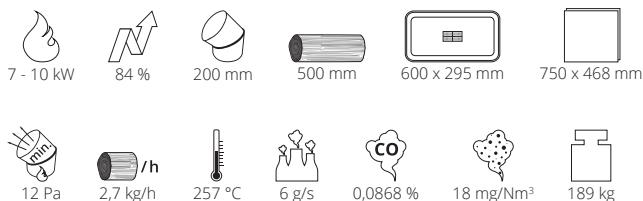

BEF THERM 8 PASSIVE

ČSN EN 13229

BLOWER DOOR TEST