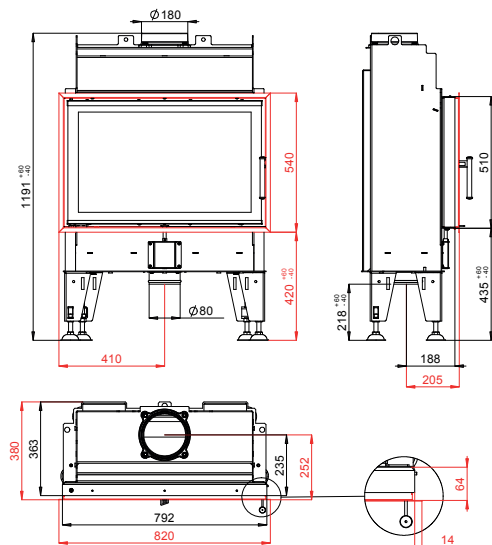

BLOWER DOOR
TEST

eco
design

BEF PASSIVE 8

ČSN EN 13229

BLOWER DOOR TEST

eco design

- 5 - 8 kW
- 84 %
- 180 mm
- 500 mm
- 568 x 218 mm
- 750 x 468 mm

- 12 Pa
- 1,84 kg/h
- 215 °C
- 4,9 g/s
- 0,0943 %
- 18 mg/Nm³
- 144 kg

BEF PASSIVE 8 CL/CP

ČSN EN 13229

BLOWER DOOR TEST

eco design

- 5 - 8 kW
- 84 %
- 180 mm
- 400 mm
- 490 x 211 mm
- 650 x 330 x 468 mm

- 12 Pa
- 1,84 kg/h
- 215 °C
- 4,9 g/s
- 0,0943 %
- 18 mg/Nm³
- 128 kg

BEF PASSIVE V 8

ČSN EN
13229

BLOWER DOOR
TEST

eco
design

5 - 8 kW

84 %

180 mm

500 mm

568 x 218 mm

750 x 468 mm

12 Pa

1,84 kg/h

215 °C

4,9 g/s

0,0943 %

18 mg/Nm³

250 kg