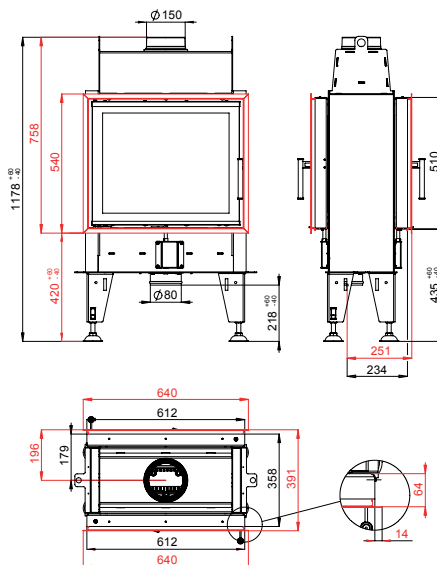

750 x 468 mm

12 Pa

1,84 kg/h

215 °C

4,9 g/s

0,0943 %

18 mg/Nm³

250 kg

BLOWER DOOR
TEST

eco
design

7 - 10 kW
 84 %
 200 mm
 500 mm
 600 x 295 mm
 2x 750 x 468 mm

12 Pa
 2,7 kg/h
 257 °C
 6 g/s
 0,0868 %
 18 mg/Nm³
 275 kg

BEF DOUBLE FEEL 6 PASSIVE

ČSN EN 13229

BLOWER DOOR TEST

- 3 - 6 kW
- 84 %
- 150 mm
- 330 mm
- 416 x 210 mm
- 2x 570 x 468 mm
- 12 Pa
- 1,53 kg/h
- 206 °C
- 4,3 g/s
- 0,0946 %
- 17 mg/Nm³
- 120 kg

BEF DOUBLE FEEL 6 N PASSIVE

ČSN EN 13229

BLOWER DOOR TEST

- 3 - 6 kW
- 84 %
- 150 mm
- 330 mm
- 416 x 210 mm
- 2x 570 x 468 mm
- 12 Pa
- 1,53 kg/h
- 206 °C
- 4,3 g/s
- 0,0946 %
- 17 mg/Nm³
- 126 kg

ČSN EN
13229

BLOWER DOOR
TEST

eco
design

-  5-10 kW
-  3,5-8 kW
-  87 %
-  150 mm
-  400 mm
-  445 x 225 mm
-  2x 570 x 468 mm
-  1x 510 x 400 mm

-  11 Pa
-  2,22 kg/h
-  178 °C
-  6,5 g/s
-  0,0840 %
-  18 mg/Nm³
-  230 kg