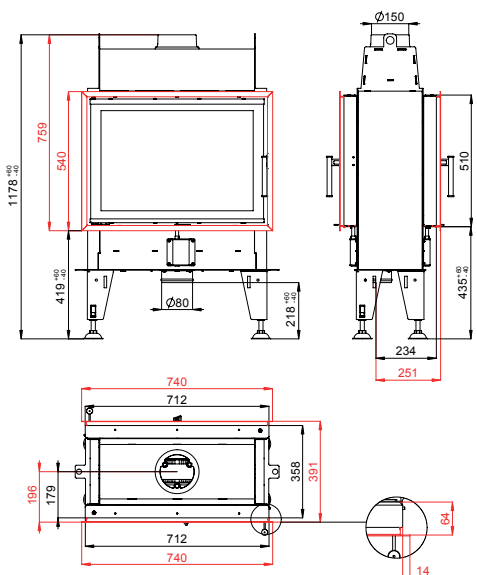

BLOWER DOOR
TEST

eco
design

7 - 10 kW
 84 %
 200 mm
 500 mm
 600 x 295 mm
 2x 750 x 468 mm

12 Pa
 2,7 kg/h
 257 °C
 6 g/s
 0,0868 %
 18 mg/Nm³
 275 kg

BEF DOUBLE FEEL 6 PASSIVE

ČSN EN 13229

BLOWER DOOR TEST

- 3 - 6 kW
- 84 %
- 150 mm
- 330 mm
- 416 x 210 mm
- 2x 570 x 468 mm
- 12 Pa
- 1,53 kg/h
- 206 °C
- 4,3 g/s
- 0,0946 %
- 17 mg/Nm³
- 120 kg

BEF DOUBLE FEEL 6 N PASSIVE

ČSN EN 13229

BLOWER DOOR TEST

- 3 - 6 kW
- 84 %
- 150 mm
- 330 mm
- 416 x 210 mm
- 2x 570 x 468 mm
- 12 Pa
- 1,53 kg/h
- 206 °C
- 4,3 g/s
- 0,0946 %
- 17 mg/Nm³
- 126 kg

BEF DOUBLE 7 FEEL PASSIVE

ČSN EN
13229

BLOWER DOOR
TEST

- 4 - 7 kW
- 82 %
- 150 mm
- 400 mm
- 504 x 210 mm
- 2x
670 x 468 mm
670 x 468 mm
- 12 Pa
- 2,47 kg/h
- 232 °C
- 6,5 g/s
- 0,0811 %
- 18 mg/Nm³
- 133 kg

ČSN EN
13229

BLOWER DOOR
TEST

eco
design

-  5-10 kW
-  3,5-8 kW
-  87 %
-  150 mm
-  400 mm
-  445 x 225 mm
-  2x 570 x 468 mm
-  1x 510 x 400 mm

-  11 Pa
-  2,22 kg/h
-  178 °C
-  6,5 g/s
-  0,0840 %
-  18 mg/Nm³
-  230 kg