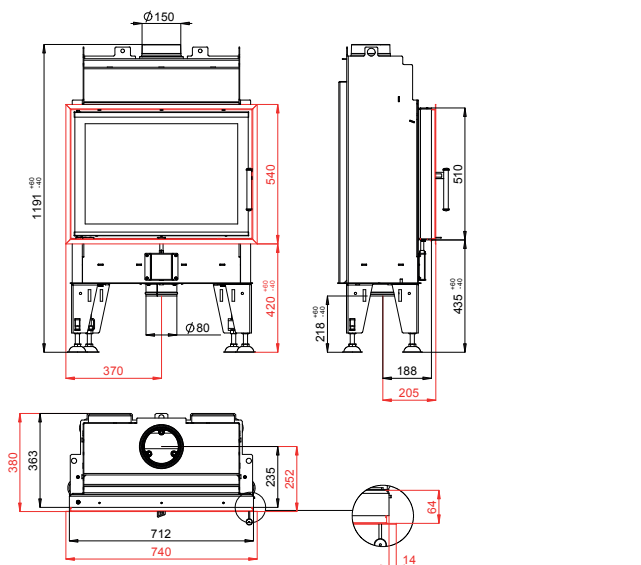

BEF PASSIVE 7

ČSN EN 13229

BLOWER DOOR TEST

eco design

BEF PASSIVE 7 CL/CP

ČSN EN 13229

BLOWER DOOR TEST

eco design