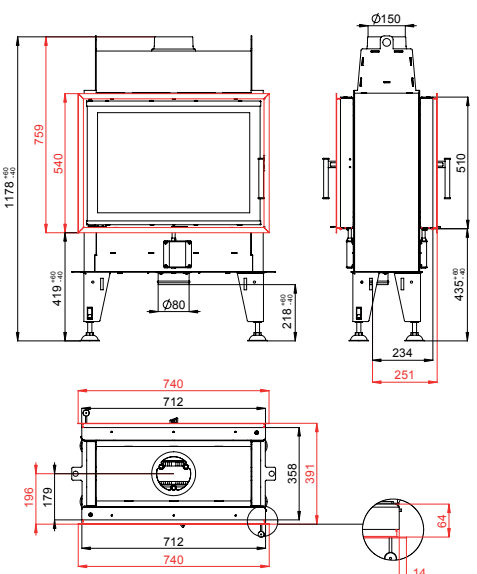

BEF DOUBLE 7 N FEEL PASSIVE

ČSN EN
13229

BLOWER DOOR
TEST

- 4 - 7 kW
- 82 %
- 150 mm
- 400 mm
- 504 x 210 mm
- 2x
  670 x 468 mm
- 12 Pa
- 2,47 kg/h
- 232 °C
- 6,5 g/s
- 0,0811 %
- 18 mg/Nm³
- 134 kg