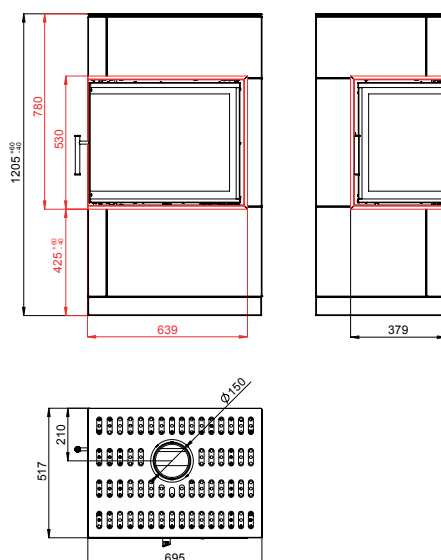

BEF KOMPAKT THERM 7 CL/CP PASSIVE