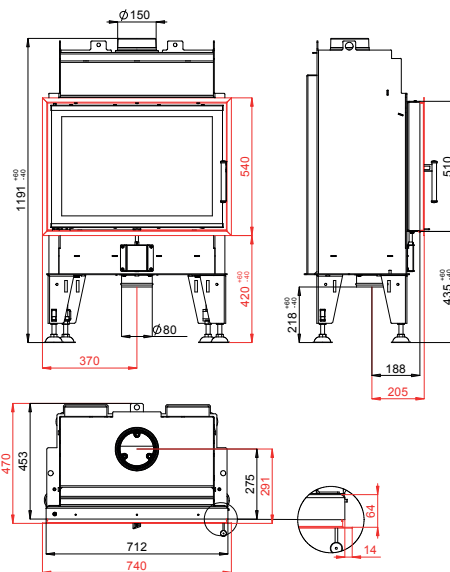

BEF THERM 7 PASSIVE

ČSN EN 13229

BLOWER DOOR TEST