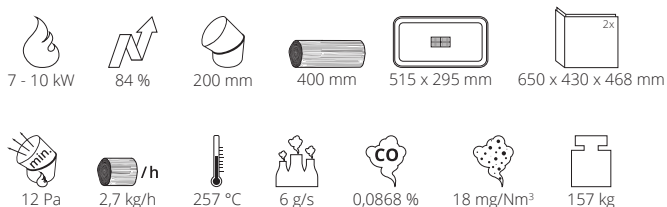

BEF THERM 8 PASSIVE

ČSN EN 13229

BLOWER DOOR TEST

BEF THERM 8 CL/CP PASSIVE

ČSN EN 13229

BLOWER DOOR TEST

BEF THERM V 8 PASSIVE

ČSN EN
13229

BLOWER DOOR
TEST

eco
design

7 - 10 kW
 84 %
 200 mm
 500 mm
 600 x 295 mm
 2x 750 x 468 mm

12 Pa
 2,7 kg/h
 257 °C
 6 g/s
 0,0868 %
 18 mg/Nm³
 275 kg

BEF DOUBLE FEEL 6 PASSIVE

ČSN EN 13229

BLOWER DOOR TEST