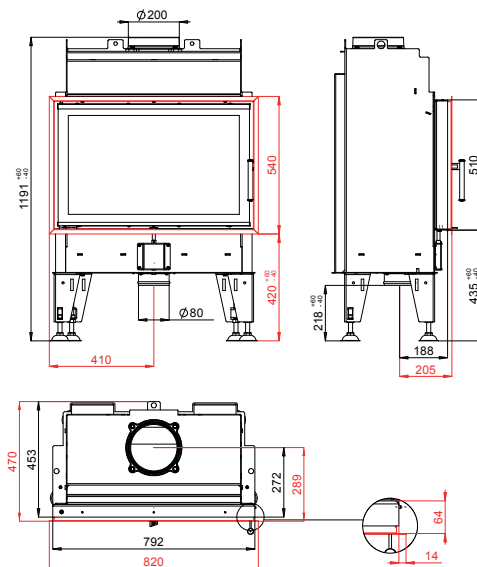

BEF THERM 8 PASSIVE

ČSN EN 13229

BLOWER DOOR TEST