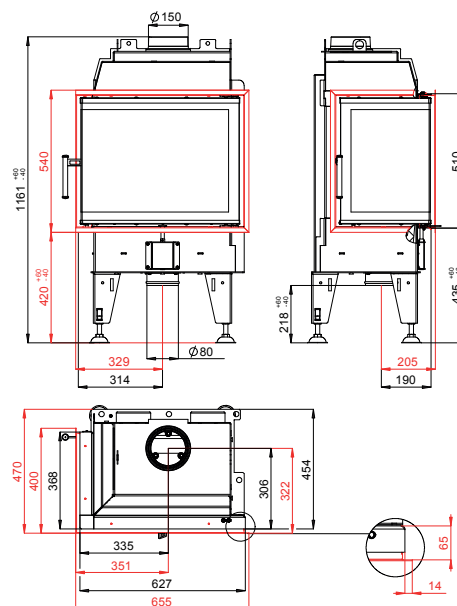

BEF THERM 7 CL/CP PASSIVE

ČSN EN 13229

BLOWER DOOR TEST