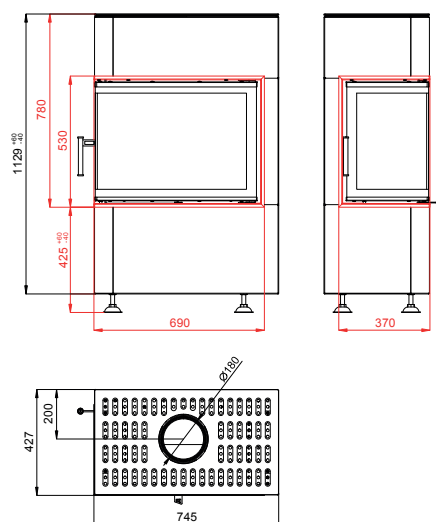

BEF KOMPAKT FEEL 8 CL/CP PASSIVE