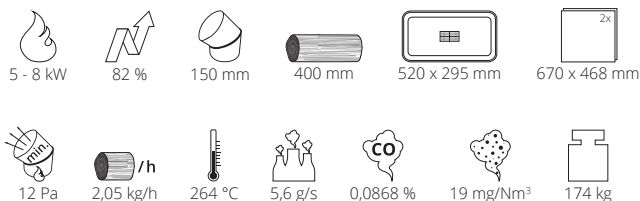

BEF THERM 7 PASSIVE

ČSN EN 13229

BLOWER DOOR TEST