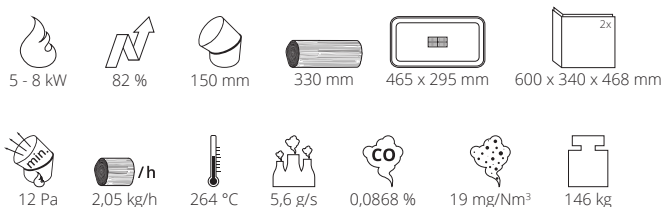

BEF THERM 7 CL/CP PASSIVE

ČSN EN 13229

BLOWER DOOR TEST