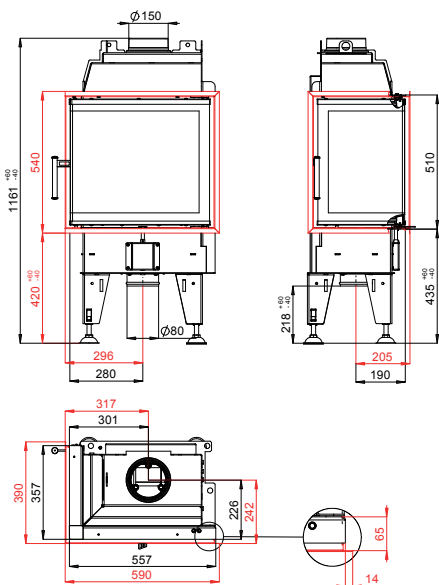

BEF PASSIVE 6 CL/CP

ČSN EN 13229

BLOWER DOOR TEST