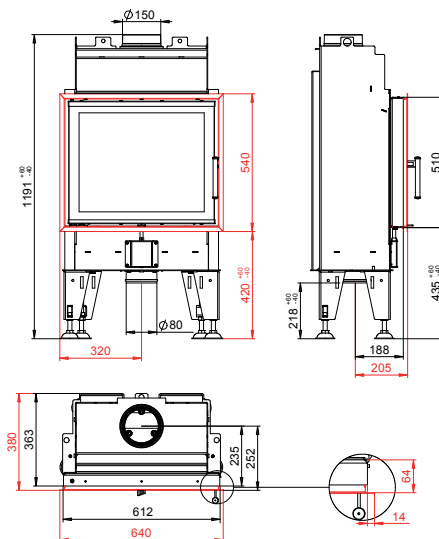

BEF PASSIVE 6

ČSN EN 13229

BLOWER DOOR TEST