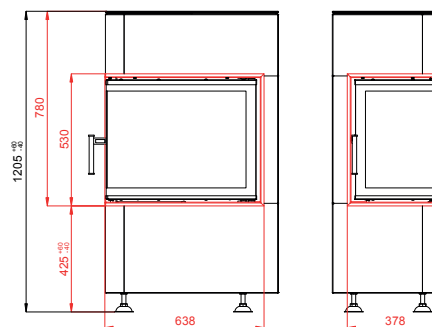

BEF KOMPAKT FEEL 7 CL/CP PASSIVE