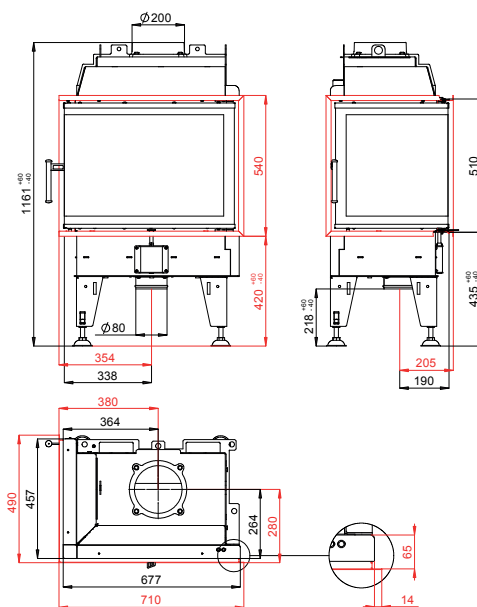

BEF THERM 8 CL/CP PASSIVE

ČSN EN 13229

BLOWER DOOR TEST