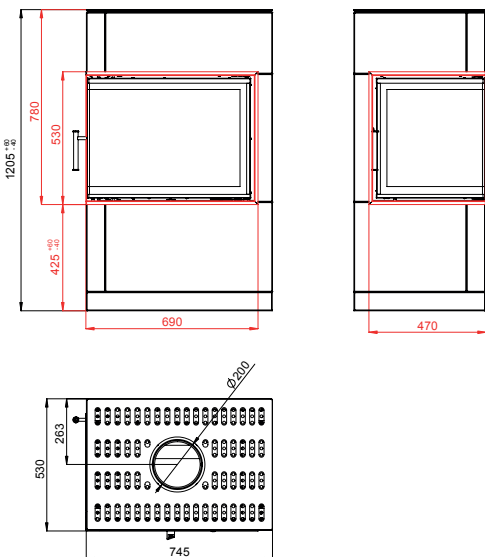

BEF KOMPACT THERM 8 CL/CP PASSIVE