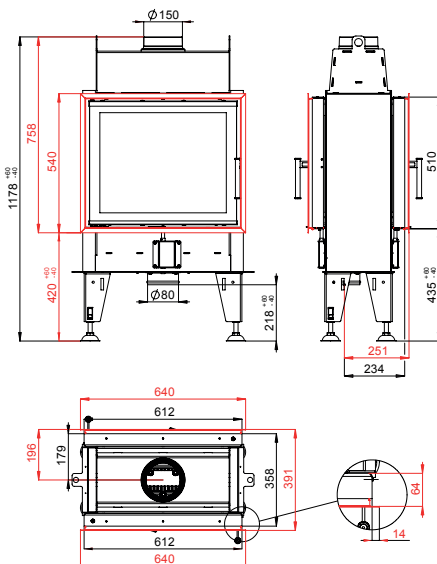

750 x 468 mm

12 Pa

1,84 kg/h

215 °C

4,9 g/s

0,0943 %

18 mg/Nm³

250 kg

BLOWER DOOR
TEST

eco
design

7 - 10 kW
 84 %
 200 mm
 500 mm
 600 x 295 mm
 2x 750 x 468 mm

12 Pa
 2,7 kg/h
 257 °C
 6 g/s
 0,0868 %
 18 mg/Nm³
 275 kg

BEF DOUBLE FEEL 6 PASSIVE

ČSN EN 13229

BLOWER DOOR TEST

- 3 - 6 kW
- 84 %
- 150 mm
- 330 mm
- 416 x 210 mm
- 2x 570 x 468 mm
- 12 Pa
- 1,53 kg/h
- 206 °C
- 4,3 g/s
- 0,0946 %
- 17 mg/Nm³
- 120 kg

BEF DOUBLE FEEL 6 N PASSIVE

ČSN EN 13229

BLOWER DOOR TEST

- 3 - 6 kW
- 84 %
- 150 mm
- 330 mm
- 416 x 210 mm
- 2x 570 x 468 mm
- 12 Pa
- 1,53 kg/h
- 206 °C
- 4,3 g/s
- 0,0946 %
- 17 mg/Nm³
- 126 kg

ČSN EN
13229

BLOWER DOOR
TEST

eco
design

-  5-10 kW
-  3,5-8 kW
-  87 %
-  150 mm
-  400 mm
-  445 x 225 mm
-  2x 570 x 468 mm
-  1x 510 x 400 mm

-  11 Pa
-  2,22 kg/h
-  178 °C
-  6,5 g/s
-  0,0840 %
-  18 mg/Nm³
-  230 kg