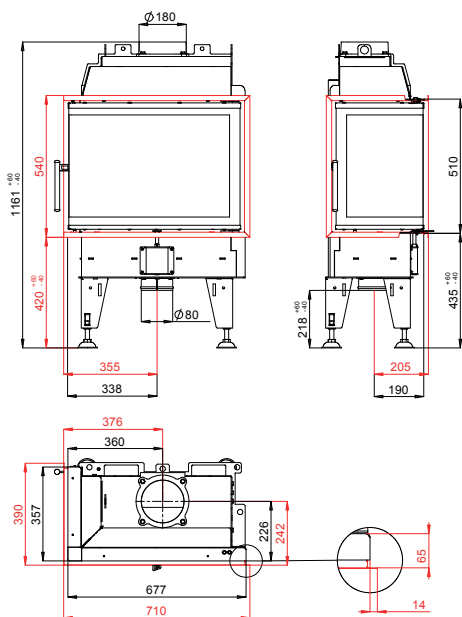

BLOWER DOOR
TEST

eco
design

BEF PASSIVE 8

ČSN EN 13229

BLOWER DOOR TEST

eco design

- 5 - 8 kW
- 84 %
- 180 mm
- 500 mm
- 568 x 218 mm
- 750 x 468 mm

- 12 Pa
- 1,84 kg/h
- 215 °C
- 4,9 g/s
- 0,0943 %
- 18 mg/Nm³
- 144 kg

BEF PASSIVE 8 CL/CP

ČSN EN 13229

BLOWER DOOR TEST

eco design

- 5 - 8 kW
- 84 %
- 180 mm
- 400 mm
- 490 x 211 mm
- 650 x 330 x 468 mm

- 12 Pa
- 1,84 kg/h
- 215 °C
- 4,9 g/s
- 0,0943 %
- 18 mg/Nm³
- 128 kg

BEF PASSIVE V 8

ČSN EN
13229

BLOWER DOOR
TEST

eco
design

5 - 8 kW

84 %

180 mm

500 mm

568 x 218 mm

750 x 468 mm

12 Pa

1,84 kg/h

215 °C

4,9 g/s

0,0943 %

18 mg/Nm³

250 kg