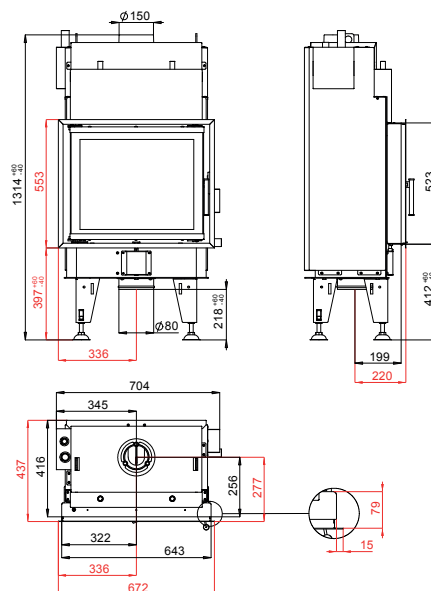

BEF DOUBLE 7 N FEEL PASSIVE

ČSN EN
13229

BLOWER DOOR
TEST

- 4 - 7 kW
- 82 %
- 150 mm
- 400 mm
- 504 x 210 mm
- 2x
670 x 468 mm
- 12 Pa
- 2,47 kg/h
- 232 °C
- 6,5 g/s
- 0,0811 %
- 18 mg/Nm³
- 134 kg

BEF AQUALITE 6 PASSIVE

ČSN EN
13229

BLOWER DOOR
TEST

eco
design

-  5-10 kW
-  3,5-8 kW
-  87 %
-  150 mm
-  400 mm
-  445 x 225 mm
-  2x 570 x 468 mm
-  1x 510 x 400 mm

-  11 Pa
-  2,22 kg/h
-  178 °C
-  6,5 g/s
-  0,0840 %
-  18 mg/Nm³
-  230 kg