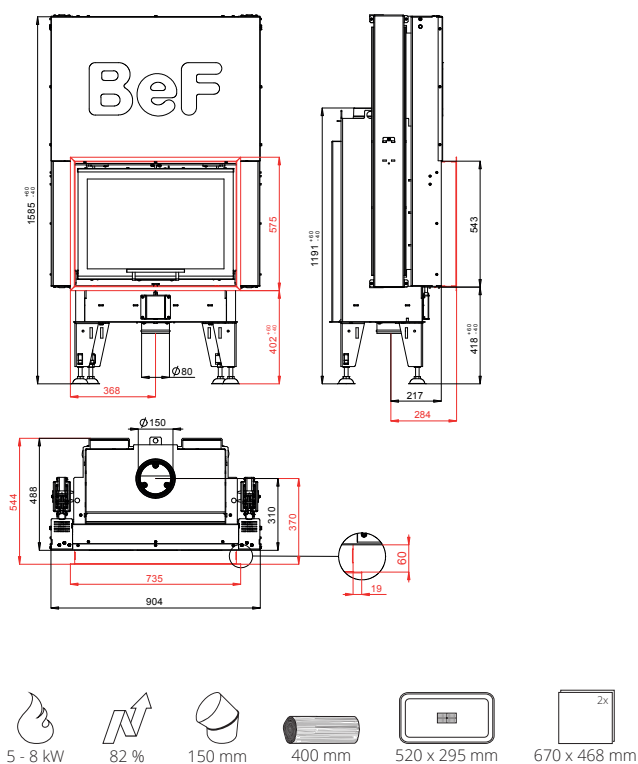

ČSN EN
13229

BLOWER DOOR
TEST

eco
design