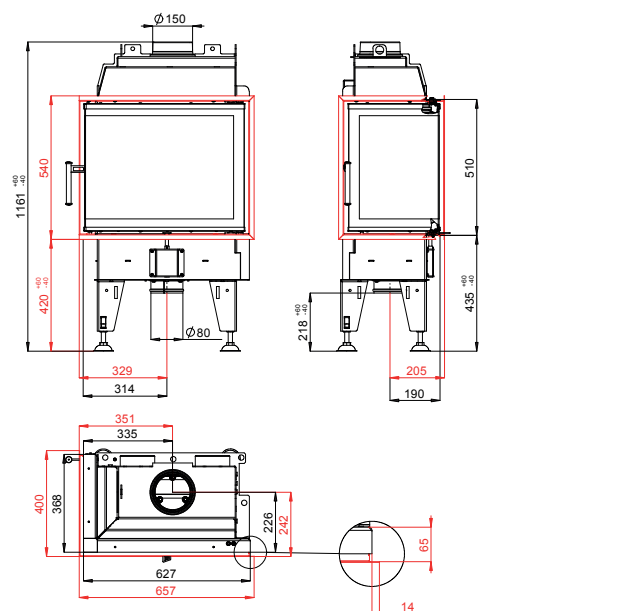

BEF PASSIVE 7

ČSN EN 13229

BLOWER DOOR TEST

eco design

BEF PASSIVE 7 CL/CP

ČSN EN 13229

BLOWER DOOR TEST

eco design