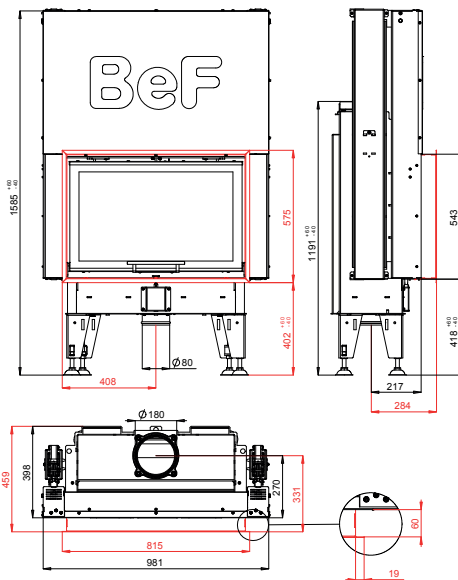

BLOWER DOOR
TEST

eco
design

BEF PASSIVE 8

ČSN EN 13229

BLOWER DOOR TEST

eco design

- 5 - 8 kW
- 84 %
- 180 mm
- 500 mm
- 568 x 218 mm
- 750 x 468 mm

- 12 Pa
- 1,84 kg/h
- 215 °C
- 4,9 g/s
- 0,0943 %
- 18 mg/Nm³
- 144 kg

BEF PASSIVE 8 CL/CP

ČSN EN 13229

BLOWER DOOR TEST

eco design

- 5 - 8 kW
- 84 %
- 180 mm
- 400 mm
- 490 x 211 mm
- 650 x 330 x 468 mm

- 12 Pa
- 1,84 kg/h
- 215 °C
- 4,9 g/s
- 0,0943 %
- 18 mg/Nm³
- 128 kg

BEF PASSIVE V 8

ČSN EN
13229

BLOWER DOOR
TEST

eco
design

5 - 8 kW

84 %

180 mm

500 mm

568 x 218 mm

750 x 468 mm

12 Pa

1,84 kg/h

215 °C

4,9 g/s

0,0943 %

18 mg/Nm³

250 kg