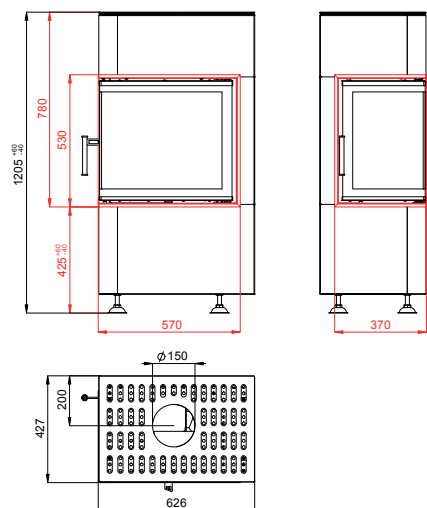

BEF KOMPAKT FEEL 6 CL/CP PASSIVE