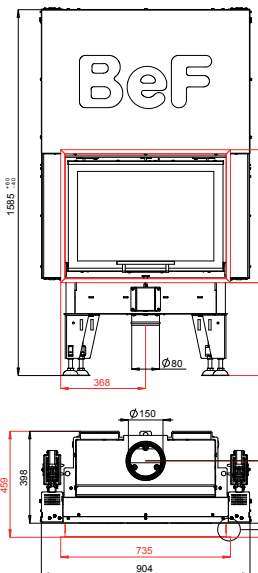

BLOWER DOOR
TEST

eco
design

BEF PASSIVE 8

ČSN EN 13229

BLOWER DOOR TEST

eco design

- 5 - 8 kW
- 84 %
- 180 mm
- 500 mm
- 568 x 218 mm
- 750 x 468 mm

- 12 Pa
- 1,84 kg/h
- 215 °C
- 4,9 g/s
- 0,0943 %
- 18 mg/Nm³
- 144 kg

ČSN EN
13229

BLOWER DOOR
TEST

eco
design

5 - 8 kW

84 %

180 mm

500 mm

568 x 218 mm

750 x 468 mm

12 Pa

1,84 kg/h

215 °C

4,9 g/s

0,0943 %

18 mg/Nm³

250 kg