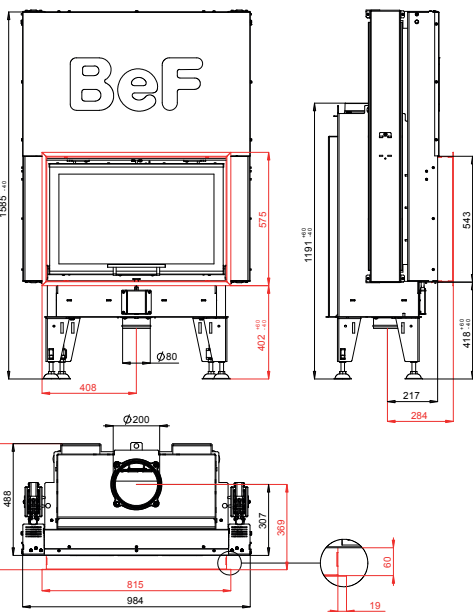

ČSN EN
13229

BLOWER DOOR
TEST

eco
design

7 - 10 kW
84 %
200 mm
500 mm
600 x 295 mm
2x 750 x 468 mm

12 Pa
2,7 kg/h
257 °C
6 g/s
0,0868 %
18 mg/Nm³
275 kg