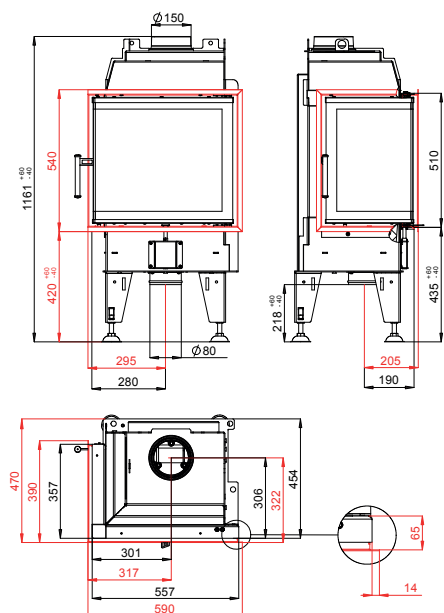

ČSN EN
13229

BLOWER DOOR
TEST

eco
design

5 - 8 kW

84 %

180 mm

500 mm

568 x 218 mm

750 x 468 mm

12 Pa

1,84 kg/h

215 °C

4,9 g/s

0,0943 %

18 mg/Nm³

250 kg

BEF THERM 6 PASSIVE

ČSN EN 13229

BLOWER DOOR TEST

- 4 - 7 kW
- 82 %
- 150 mm
- 330 mm
- 435 x 295 mm
- 570 x 468 mm

- 12 Pa
- 1,85 kg/h
- 262 °C
- 4,6 g/s
- 0,0873 %
- 19 mg/Nm³
- 152 kg

BEF THERM 6 CL/CP PASSIVE

ČSN EN 13229

BLOWER DOOR TEST

- 4 - 7 kW
- 82 %
- 150 mm
- 330 mm
- 395 x 295 mm
- 530 x 330 x 468 mm

- 12 Pa
- 1,85 kg/h
- 262 °C
- 4,6 g/s
- 0,0873 %
- 19 mg/Nm³
- 131 kg

BEF THERM 7 PASSIVE

ČSN EN 13229