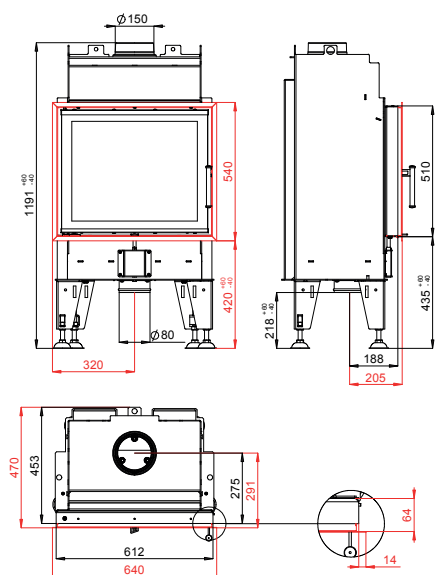

BEF THERM 6 PASSIVE

ČSN EN 13229

BLOWER DOOR TEST

- 4 - 7 kW
- 82 %
- 150 mm
- 330 mm
- 435 x 295 mm
- 570 x 468 mm

- 12 Pa
- 1,85 kg/h
- 262 °C
- 4,6 g/s
- 0,0873 %
- 19 mg/Nm³
- 152 kg

BEF THERM 6 CL/CP PASSIVE

ČSN EN 13229

BLOWER DOOR TEST