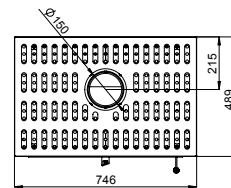

BEF KOMPAKT THERM 6

BEF KOMPAKT THERM 6 CL/CP