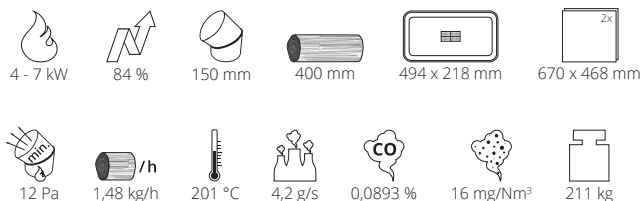

- 12 Pa
- 2,28 kg/h
- 211 °C
- 8,1 g/s
- 0,0687 %
- 20 mg/Nm³
- 224 kg

BEF VIRGO 7 E

BlmSchV
Stufe 2

15a
B - VG

ČSN EN
13229

- White
- Pearl Beige
- Latte
- Mocca
- Antracit
- Bordeaux
- Ferrari
- Azzurro

- 5 - 8 kW
- 82 %
- 150 mm
- a: 500 mm
b: 250 mm
- 300 x 300 mm
- 460 x 460 x 668 mm

- 12 Pa
- 2,54 kg/h
- 212 °C
- 6 g/s
- 0,0932 %
- 16 mg/Nm³
- 223 kg

BEF KOMPAKT FEEL 8 CL/CP

- 5 - 8 kW
- 85 %
- 180 mm
- 500 mm
- 515 x 215 mm
- 650 x 330 x 468 mm

- 12 Pa
- 2,54 kg/h
- 212 °C
- 6 g/s
- 0,0932 %
- 16 mg/Nm³
- 190 kg

BEF KOMPAKT FEEL 6 PASSIVE

BEF KOMPAKT FEEL 6 CL/CP PASSIVE

BEF KOMPAKT FEEL 7 PASSIVE

BEF KOMPAKT FEEL 7 CL/CP PASSIVE

BEF KOMPAKT FEEL 8 PASSIVE

BEF KOMPAKT FEEL 8 CL/CP PASSIVE

BEF KOMPAKT THERM 6

BEF KOMPAKT THERM 6 CL/CP