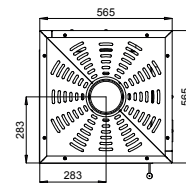

- 12 Pa
- 2,28 kg/h
- 211 °C
- 8,1 g/s
- 0,0687 %
- 20 mg/Nm³
- 224 kg

BEF VIRGO 7 E

BlmSchV
Stufe 2

15a
B - VG

ČSN EN
13229

- White
- Pearl Beige
- Latte
- Mocca
- Antracit
- Bordeaux
- Ferrari
- Azzurro

- 5 - 8 kW
- 82 %
- 150 mm
- a: 500 mm
b: 250 mm
- 300 x 300 mm
- 460 x 460 x 668 mm