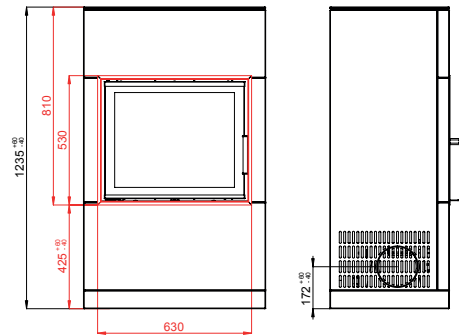

BEF KOMPAKT THERM 6

BEF KOMPAKT THERM 6 CL/CP