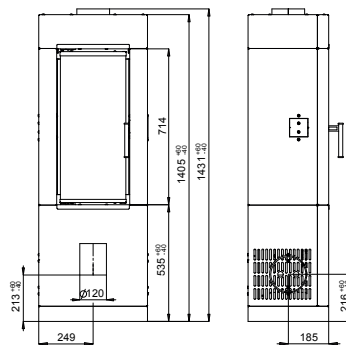

www.bef.sk

BEF ARIES 3

BlmSchV
Stufe 2

15a
B - VG

ČSN EN
13229

- White
- Pearl Beige
- Latte
- Mocca
- Antracit
- Bordeaux
- Ferrari
- Azzurro

- 3 - 6 kW
- 83 %
- 150 mm
- a: 500 mm
b: 200 mm
- 200 x 170 mm
- 300 x 668 mm
- 12 Pa
- 1,72 kg/h
- 194 °C
- 6,6 g/s
- 0,0532 %
- 23 mg/Nm³
- 151 kg

BEF ARIES 3 E/ER

BlmSchV
Stufe 2

15a
B - VG

ČSN EN
13229

- White
- Pearl Beige
- Latte
- Mocca
- Antracit
- Bordeaux
- Ferrari
- Azzurro

- 3 - 6 kW
- 83 %
- 150 mm
- a: 500 mm
b: 200 mm
- 200 x 200 mm
- 300 x 300 x 668 mm
- 12 Pa
- 1,72 kg/h
- 194 °C
- 6,6 g/s
- 0,0532 %
- 23 mg/Nm³
- 118 kg