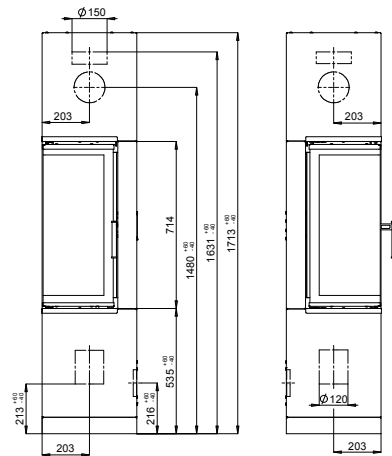

BEF VIRGO 7

BlmSchV
Stufe 2

15a
B - VG

ČSN EN
13229

- White
- Pearl Beige
- Latte
- Mocca
- Antracit
- Bordeaux
- Ferrari
- Azzurro

- 5 - 8 kW
- 82 %
- 150 mm
- a: 500 mm
b: 250 mm
- 300 x 300 mm
- 904 x 668 mm