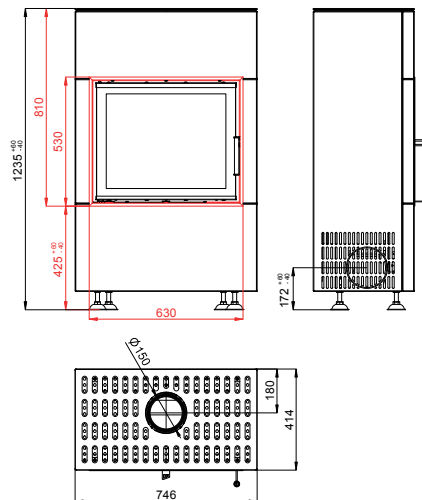

BEF KOMPAKT FEEL 6