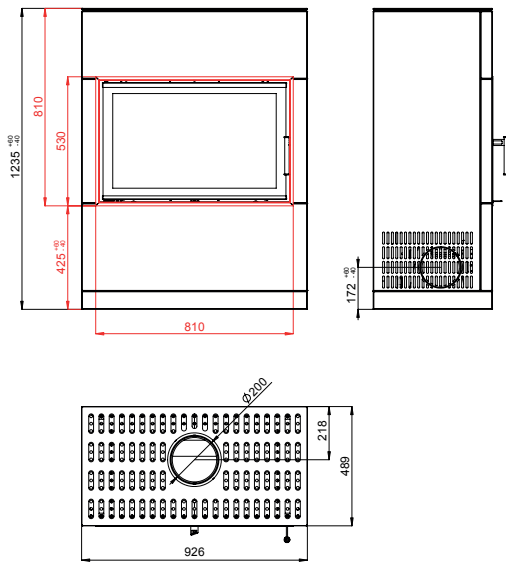

BEF KOMPAKT THERM 8