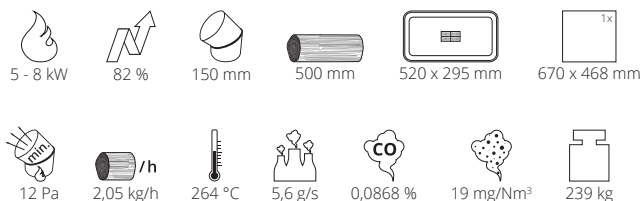

BEF KOMPAKT THERM 7

BEF KOMPAKT THERM 7 CL/CP