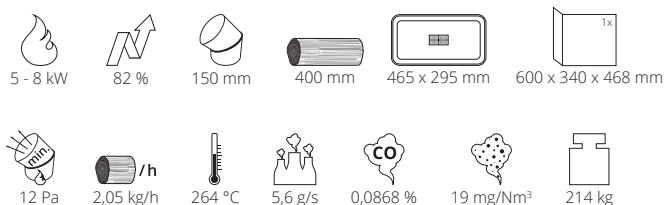

BEF KOMPAKT THERM 7

BEF KOMPAKT THERM 7 CL/CP