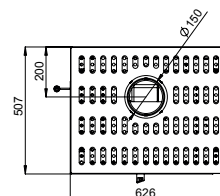

BEF KOMPAKT THERM 6

BEF KOMPAKT THERM 6 CL/CP