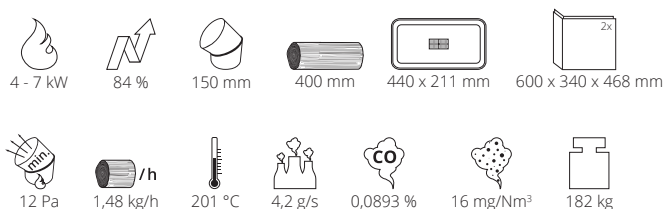

- 12 Pa
- 2,28 kg/h
- 211 °C
- 8,1 g/s
- 0,0687 %
- 20 mg/Nm³
- 224 kg

BEF VIRGO 7 E

BlmSchV
Stufe 2

15a
B - VG

ČSN EN
13229

- White
- Pearl Beige
- Latte
- Mocca
- Antracit
- Bordeaux
- Ferrari
- Azzurro

- 5 - 8 kW
- 82 %
- 150 mm
- a: 500 mm
b: 250 mm
- 300 x 300 mm
- 460 x 460 x 668 mm

- 12 Pa
- 2,54 kg/h
- 212 °C
- 6 g/s
- 0,0932 %
- 16 mg/Nm³
- 223 kg

BEF KOMPAKT FEEL 8 CL/CP

- 5 - 8 kW
- 85 %
- 180 mm
- 500 mm
- 515 x 215 mm
- 650 x 330 x 468 mm

- 12 Pa
- 2,54 kg/h
- 212 °C
- 6 g/s
- 0,0932 %
- 16 mg/Nm³
- 190 kg

BEF KOMPAKT FEEL 6 PASSIVE

BEF KOMPAKT FEEL 6 CL/CP PASSIVE

BEF KOMPAKT FEEL 7 PASSIVE

BEF KOMPAKT FEEL 7 CL/CP PASSIVE

BEF KOMPAKT FEEL 8 PASSIVE

BEF KOMPAKT FEEL 8 CL/CP PASSIVE

BEF KOMPAKT THERM 6

BEF KOMPAKT THERM 6 CL/CP