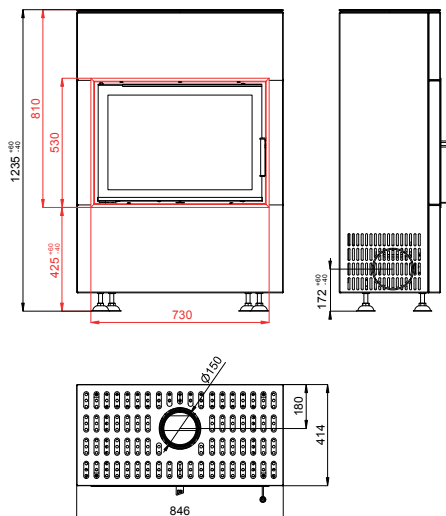

- 12 Pa
- 2,28 kg/h
- 211 °C
- 8,1 g/s
- 0,0687 %
- 20 mg/Nm³
- 208 kg

BEF KOMPAKT FEEL 6

BEF KOMPAKT FEEL 6 CL/CP

BEF KOMPAKT FEEL 7

BEF KOMPAKT FEEL 7 CL/CP

BEF KOMPAKT FEEL 8

- 5 - 8 kW
- 85 %
- 180 mm
- 500 mm
- 600 x 220 mm
- 750 x 468 mm