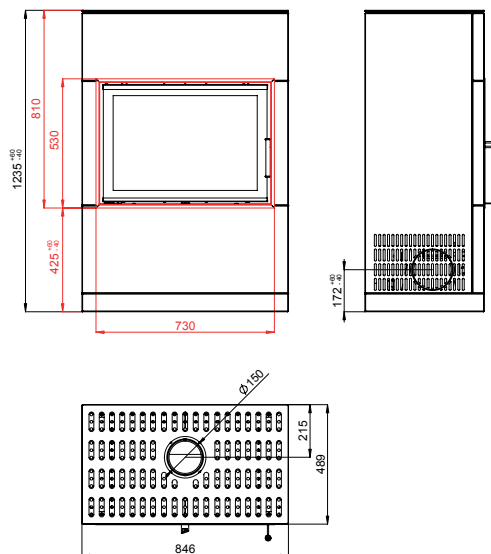

BEF KOMPAKT THERM 7

BEF KOMPAKT THERM 7 CL/CP