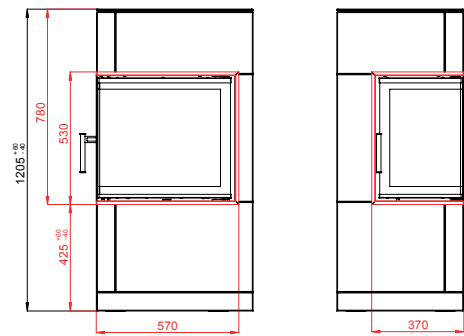

BEF KOMPAKT THERM 6

BEF KOMPAKT THERM 6 CL/CP