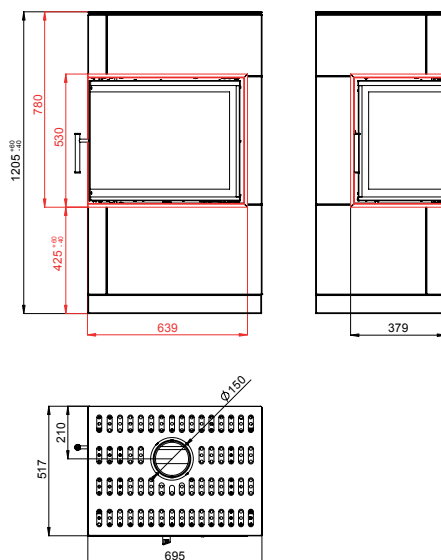

BEF KOMPAKT THERM 7 CL/CP PASSIVE