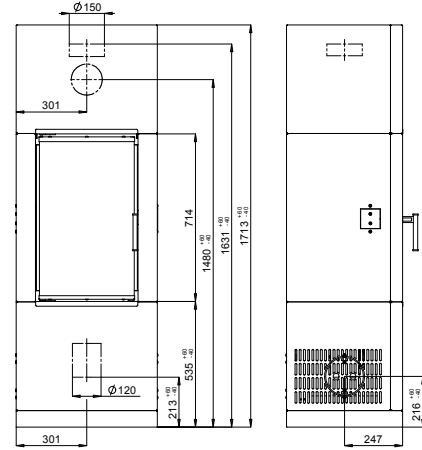

BEF VIRGO 7

BlmSchV
Stufe 2

15a
B - VG

ČSN EN
13229

- White
- Pearl Beige
- Latte
- Mocca
- Antracit
- Bordeaux
- Ferrari
- Azzurro

- 5 - 8 kW
- 82 %
- 150 mm
- a: 500 mm
b: 250 mm
- 300 x 300 mm
- 904 x 668 mm