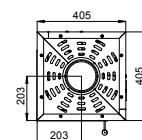

- 3 - 6 kW
- 83 %
- 150 mm
- a: 500 mm
  b: 200 mm
- 200 x 200 mm
- 300 x 300 x 668 mm
- 12 Pa
- 1,72 kg/h
- 194 °C
- 6,6 g/s
- 0,0532 %
- 23 mg/Nm³
- 118 kg