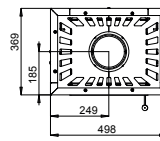

BEF ARIES 7

BlmSchV
Stufe 2

15a
B - VG

ČSN EN
13229