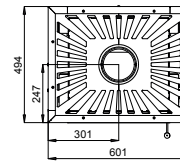

BEF VIRGO 7

BlmSchV
Stufe 2

15a
B - VG

ČSN EN
13229

- White
- Pearl Beige
- Latte
- Mocca
- Antracit
- Bordeaux
- Ferrari
- Azzurro

- 5 - 8 kW
- 82 %
- 150 mm
- a: 500 mm
  b: 250 mm
- 300 x 300 mm
- 904 x 668 mm

- 12 Pa
- 2,28 kg/h
- 211 °C
- 8,1 g/s
- 0,0687 %
- 20 mg/Nm³
- 224 kg

BEF VIRGO 7 E

BlmSchV
Stufe 2

15a
B - VG

ČSN EN
13229

- White
- Pearl Beige
- Latte
- Mocca
- Antracit
- Bordeaux
- Ferrari
- Azzurro