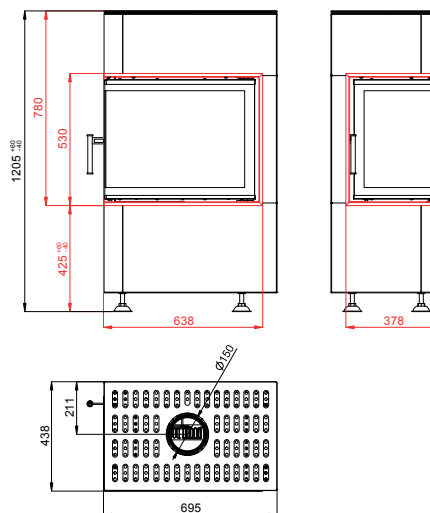

- 12 Pa
- 2,28 kg/h
- 211 °C
- 8,1 g/s
- 0,0687 %
- 20 mg/Nm³
- 208 kg

BEF KOMPAKT FEEL 6

BEF KOMPAKT FEEL 6 CL/CP

BEF KOMPAKT FEEL 7

BEF KOMPAKT FEEL 7 CL/CP

BEF KOMPAKT FEEL 8

- 5 - 8 kW
- 85 %
- 180 mm
- 500 mm
- 600 x 220 mm
- 750 x 468 mm