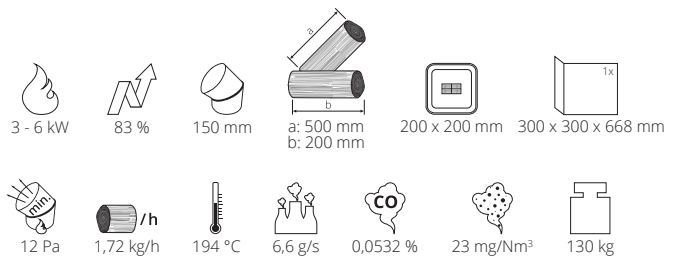

www.bef.sk

BEF ARIES 3

BlmSchV
Stufe 2

15a
B - VG

ČSN EN
13229

- White
- Pearl Beige
- Latte
- Mocca
- Antracit
- Bordeaux
- Ferrari
- Azzurro

- 3 - 6 kW
- 83 %
- 150 mm
- a: 500 mm
b: 200 mm
- 200 x 170 mm
- 300 x 668 mm
- 12 Pa
- 1,72 kg/h
- 194 °C
- 6,6 g/s
- 0,0532 %
- 23 mg/Nm³
- 151 kg

BEF ARIES 3 E/ER

BlmSchV
Stufe 2

15a
B - VG

ČSN EN
13229

- White
- Pearl Beige
- Latte
- Mocca
- Antracit
- Bordeaux
- Ferrari
- Azzurro

- 3 - 6 kW
- 83 %
- 150 mm
- a: 500 mm
b: 200 mm
- 200 x 200 mm
- 300 x 300 x 668 mm
- 12 Pa
- 1,72 kg/h
- 194 °C
- 6,6 g/s
- 0,0532 %
- 23 mg/Nm³
- 118 kg

BEF VIRGO 7

BlmSchV
Stufe 2

15a
B - VG

ČSN EN
13229

- White
- Pearl Beige
- Latte
- Mocca
- Antracit
- Bordeaux
- Ferrari
- Azzurro

- 5 - 8 kW
- 82 %
- 150 mm
- a: 500 mm
b: 250 mm
- 300 x 300 mm
- 904 x 668 mm

- 12 Pa
- 2,28 kg/h
- 211 °C
- 8,1 g/s
- 0,0687 %
- 20 mg/Nm³
- 224 kg

BEF VIRGO 7 E

BlmSchV
Stufe 2

15a
B - VG

ČSN EN
13229

- White
- Pearl Beige
- Latte
- Mocca
- Antracit
- Bordeaux
- Ferrari
- Azzurro

- 5 - 8 kW
- 82 %
- 150 mm
- a: 500 mm
b: 250 mm
- 300 x 300 mm
- 460 x 460 x 668 mm