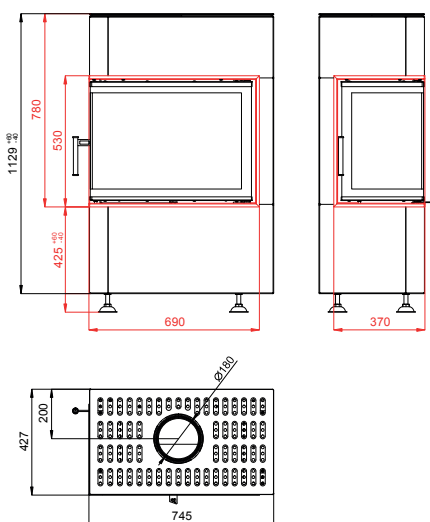

BEF KOMPAKT FEEL 8 CL/CP

- 5 - 8 kW
- 85 %
- 180 mm
- 500 mm
- 515 x 215 mm
- 650 x 330 x 468 mm

- 12 Pa
- 2,54 kg/h
- 212 °C
- 6 g/s
- 0,0932 %
- 16 mg/Nm³
- 190 kg