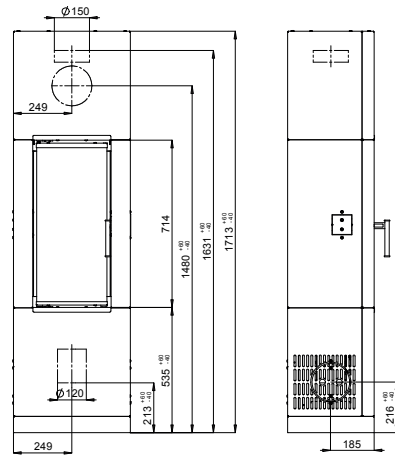

BEF ARIES 7

BlmSchV
Stufe 2

15a
B - VG

ČSN EN
13229