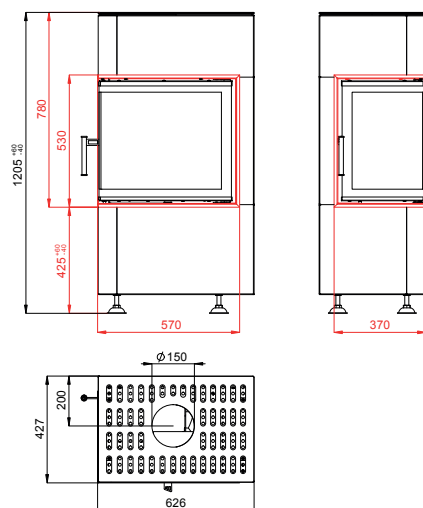

BEF KOMPAKT FEEL 6 CL/CP