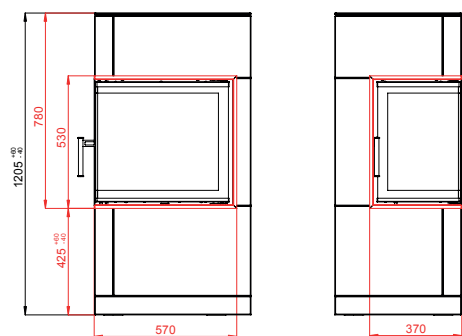

BEF KOMPAKT THERM 6 CL/CP PASSIVE