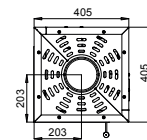

BEF ARIES 7 E/ER

BlmSchV
Stufe 2

15a
B - VG

ČSN EN
13229