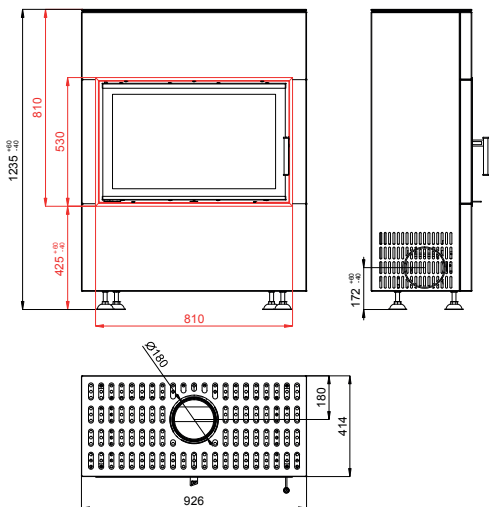

- 12 Pa
- 2,28 kg/h
- 211 °C
- 8,1 g/s
- 0,0687 %
- 20 mg/Nm³
- 208 kg

BEF KOMPAKT FEEL 6

BEF KOMPAKT FEEL 6 CL/CP

BEF KOMPAKT FEEL 7

BEF KOMPAKT FEEL 7 CL/CP

BEF KOMPAKT FEEL 8

- 5 - 8 kW
- 85 %
- 180 mm
- 500 mm
- 600 x 220 mm
- 750 x 468 mm