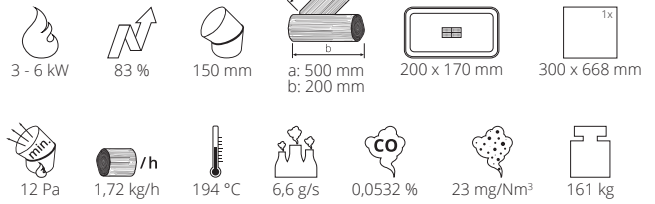

BEF ARIES 7

BlmSchV
Stufe 2

15a
B - VG

ČSN EN
13229