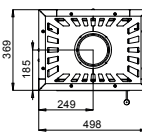

www.bef.sk

BEF ARIES 3

BlmSchV
Stufe 2

15a
B - VG

ČSN EN
13229

- White
- Pearl Beige
- Latte
- Mocca
- Antracit
- Bordeaux
- Ferrari
- Azzurro

- 3 - 6 kW
- 83 %
- 150 mm
- a: 500 mm
b: 200 mm
- 200 x 170 mm
- 300 x 668 mm
- 12 Pa
- 1,72 kg/h
- 194 °C
- 6,6 g/s
- 0,0532 %
- 23 mg/Nm³
- 151 kg

BEF ARIES 3 E/ER

BlmSchV
Stufe 2

15a
B - VG

ČSN EN
13229

- White
- Pearl Beige
- Latte
- Mocca
- Antracit
- Bordeaux
- Ferrari
- Azzurro

- 3 - 6 kW
- 83 %
- 150 mm
- a: 500 mm
b: 200 mm
- 200 x 200 mm
- 300 x 300 x 668 mm
- 12 Pa
- 1,72 kg/h
- 194 °C
- 6,6 g/s
- 0,0532 %
- 23 mg/Nm³
- 118 kg