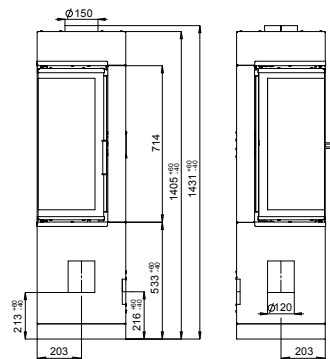

- 3 - 6 kW
- 83 %
- 150 mm
- a: 500 mm
  b: 200 mm
- 200 x 200 mm
- 300 x 300 x 668 mm
- 12 Pa
- 1,72 kg/h
- 194 °C
- 6,6 g/s
- 0,0532 %
- 23 mg/Nm³
- 118 kg