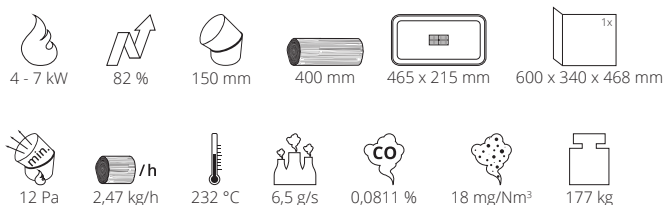

- 12 Pa
- 2,28 kg/h
- 211 °C
- 8,1 g/s
- 0,0687 %
- 20 mg/Nm³
- 224 kg

BEF VIRGO 7 E

BlmSchV
Stufe 2

15a
B - VG

ČSN EN
13229

- White
- Pearl Beige
- Latte
- Mocca
- Antracit
- Bordeaux
- Ferrari
- Azzurro

- 5 - 8 kW
- 82 %
- 150 mm
- a: 500 mm
b: 250 mm
- 300 x 300 mm
- 460 x 460 x 668 mm

- 12 Pa
- 2,28 kg/h
- 211 °C
- 8,1 g/s
- 0,0687 %
- 20 mg/Nm³
- 208 kg

BEF KOMPAKT FEEL 6

BEF KOMPAKT FEEL 6 CL/CP

BEF KOMPAKT FEEL 7

BEF KOMPAKT FEEL 7 CL/CP

BEF KOMPAKT FEEL 8

- 5 - 8 kW
- 85 %
- 180 mm
- 500 mm
- 600 x 220 mm
- 750 x 468 mm

- 12 Pa
- 2,54 kg/h
- 212 °C
- 6 g/s
- 0,0932 %
- 16 mg/Nm³
- 223 kg

BEF KOMPAKT FEEL 8 CL/CP

- 5 - 8 kW
- 85 %
- 180 mm
- 500 mm
- 515 x 215 mm
- 650 x 330 x 468 mm

- 12 Pa
- 2,54 kg/h
- 212 °C
- 6 g/s
- 0,0932 %
- 16 mg/Nm³
- 190 kg