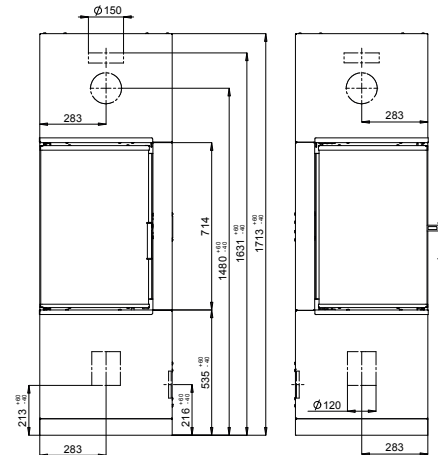

- 12 Pa
- 2,28 kg/h
- 211 °C
- 8,1 g/s
- 0,0687 %
- 20 mg/Nm³
- 224 kg

BEF VIRGO 7 E

BlmSchV
Stufe 2

15a
B - VG

ČSN EN
13229

- White
- Pearl Beige
- Latte
- Mocca
- Antracit
- Bordeaux
- Ferrari
- Azzurro

- 5 - 8 kW
- 82 %
- 150 mm
- a: 500 mm
b: 250 mm
- 300 x 300 mm
- 460 x 460 x 668 mm