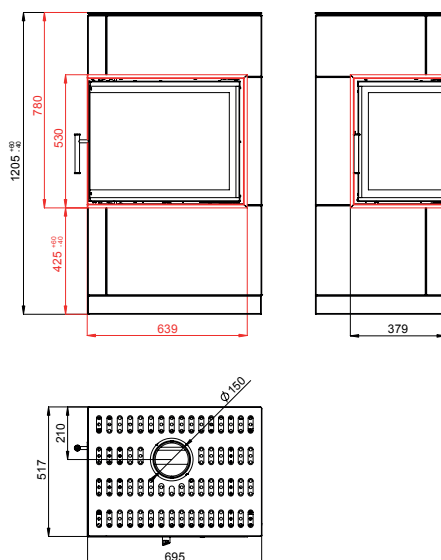

BEF KOMPAKT THERM 7

BEF KOMPAKT THERM 7 CL/CP