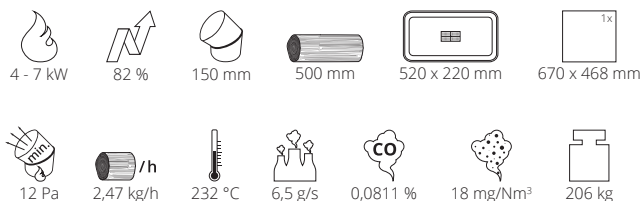

BEF VIRGO 7

BlmSchV
Stufe 2

15a
B - VG

ČSN EN
13229

- White
- Pearl Beige
- Latte
- Mocca
- Antracit
- Bordeaux
- Ferrari
- Azzurro

- 5 - 8 kW
- 82 %
- 150 mm
- a: 500 mm
b: 250 mm
- 300 x 300 mm
- 904 x 668 mm

- 12 Pa
- 2,28 kg/h
- 211 °C
- 8,1 g/s
- 0,0687 %
- 20 mg/Nm³
- 224 kg

BEF VIRGO 7 E

BlmSchV
Stufe 2

15a
B - VG

ČSN EN
13229

- White
- Pearl Beige
- Latte
- Mocca
- Antracit
- Bordeaux
- Ferrari
- Azzurro

- 5 - 8 kW
- 82 %
- 150 mm
- a: 500 mm
b: 250 mm
- 300 x 300 mm
- 460 x 460 x 668 mm

- 12 Pa
- 2,28 kg/h
- 211 °C
- 8,1 g/s
- 0,0687 %
- 20 mg/Nm³
- 208 kg

BEF KOMPAKT FEEL 6

BEF KOMPAKT FEEL 6 CL/CP

BEF KOMPAKT FEEL 7

BEF KOMPAKT FEEL 7 CL/CP

BEF KOMPAKT FEEL 8

- 5 - 8 kW
- 85 %
- 180 mm
- 500 mm
- 600 x 220 mm
- 750 x 468 mm

- 12 Pa
- 2,54 kg/h
- 212 °C
- 6 g/s
- 0,0932 %
- 16 mg/Nm³
- 223 kg

BEF KOMPAKT FEEL 8 CL/CP

- 5 - 8 kW
- 85 %
- 180 mm
- 500 mm
- 515 x 215 mm
- 650 x 330 x 468 mm

- 12 Pa
- 2,54 kg/h
- 212 °C
- 6 g/s
- 0,0932 %
- 16 mg/Nm³
- 190 kg