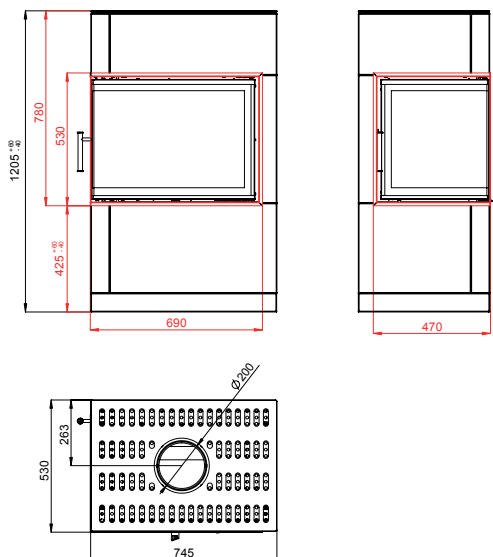

BEF KOMPACT THERM 8 CL/CP