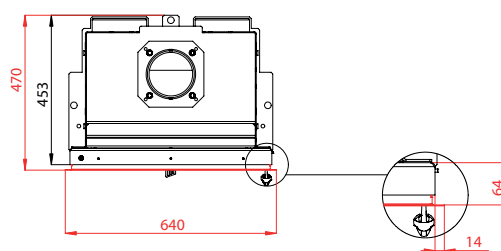

BEF FIRE *bear*

BEF FIRE BEAR 6

BImSchV
Stufe 2

15a
B - VG

ČSN EN
13229

BEF FIRE BEAR 7

BImSchV
Stufe 2

15a
B - VG