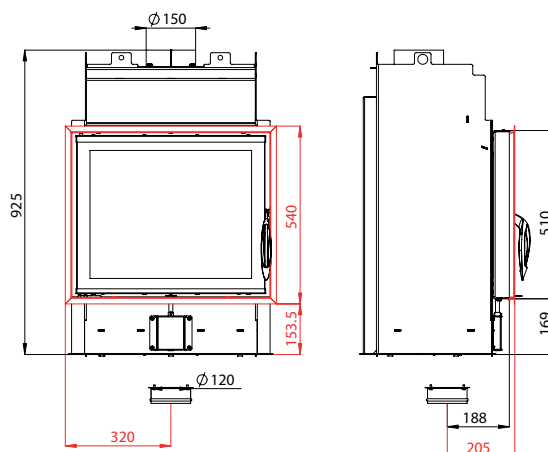

BEF FIRE *bear*

BEF FIRE BEAR 6

BImSchV
Stufe 2

15a
B - VG

ČSN EN
13229

BEF FIRE BEAR 7

BImSchV
Stufe 2

15a
B - VG