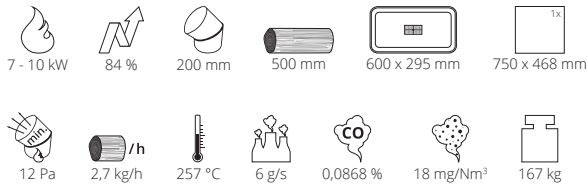

ČSN EN
13229

BEE FIRE

BEF FIRE *bear*

BEF FIRE BEAR 8

BImSchV
Stufe 2

15a
B - VG

ČSN EN
13229

BEE FIRE