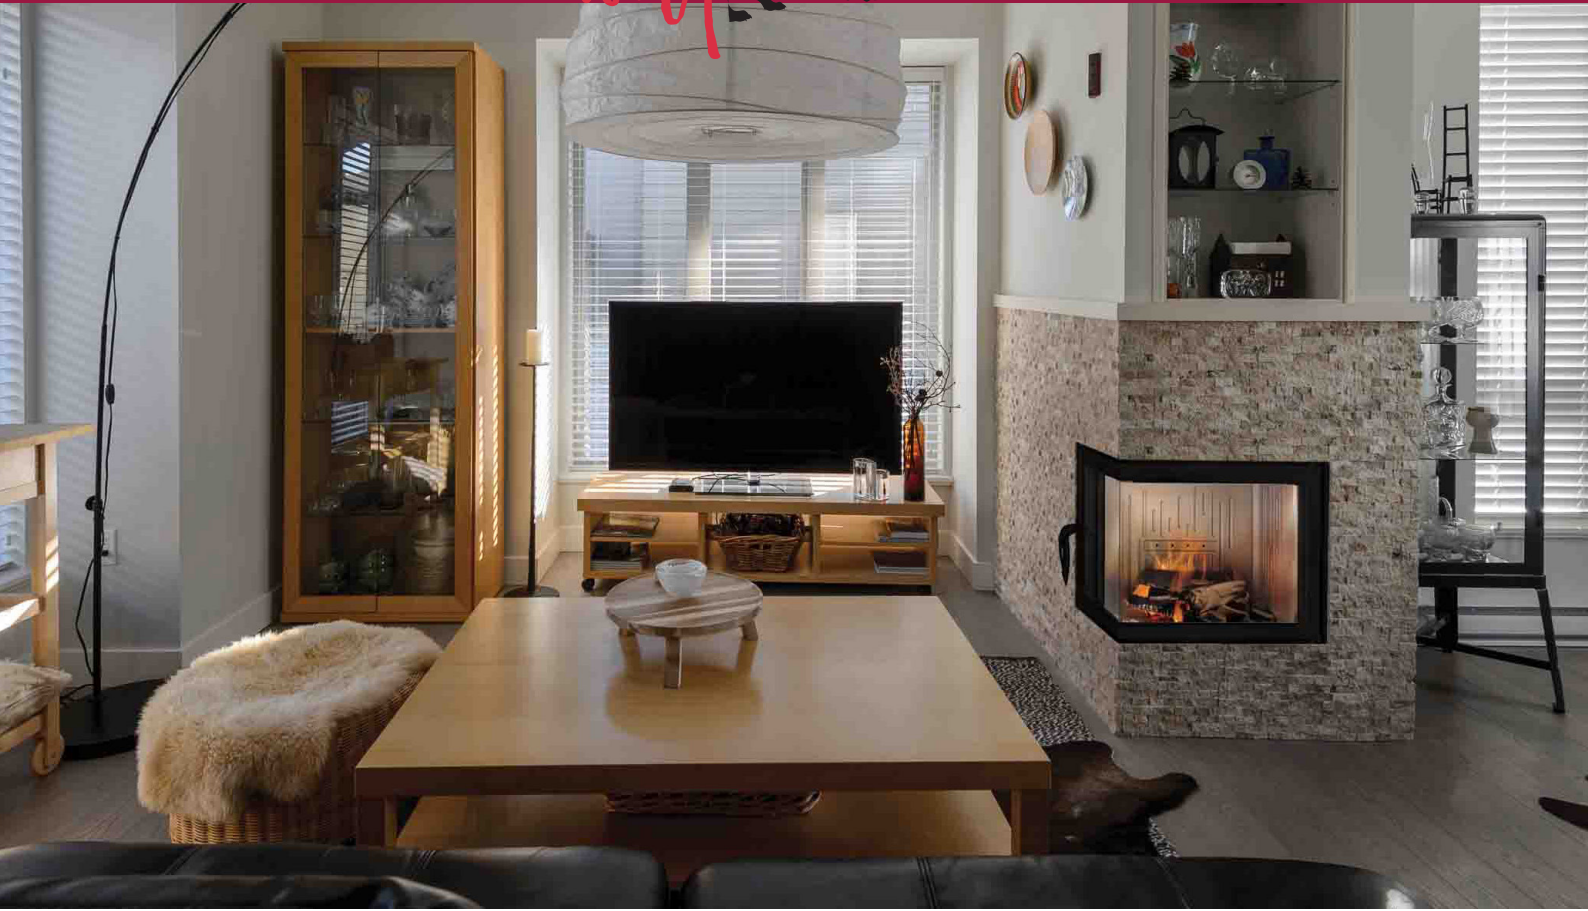

BEF FIRE

BEF FIRE WOLF 7

BImSchV
Stufe 2

15a
B - VG

ČSN EN
13229