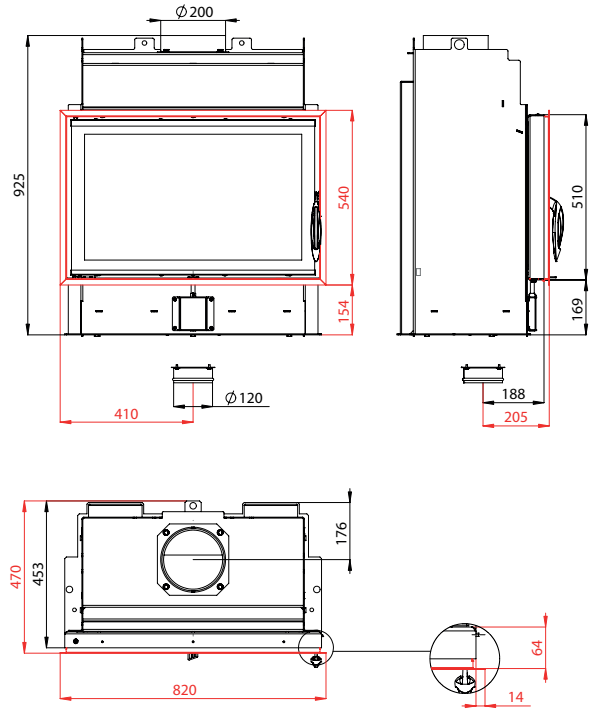

ČSN EN
13229

BEE FIRE

BEF FIRE *bear*

BEF FIRE BEAR 8

BImSchV
Stufe 2

15a
B - VG

ČSN EN
13229

BEE FIRE