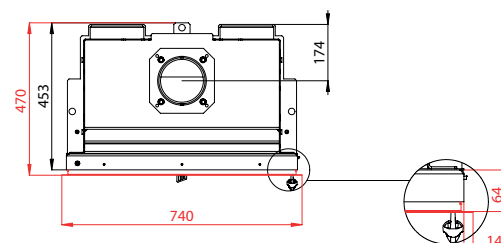

BEF FIRE BEAR 7

BImSchV
Stufe 2

15a
B - VG

ČSN EN
13229