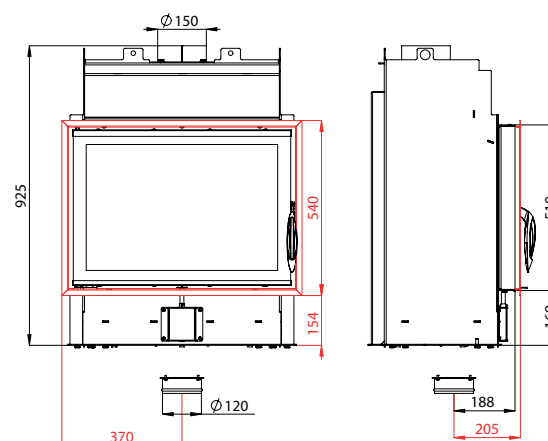

BEF FIRE BEAR 7

BImSchV
Stufe 2

15a
B - VG

ČSN EN
13229